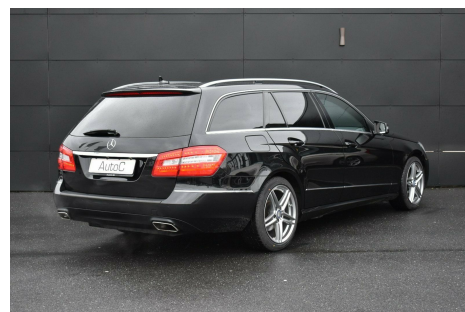

Mercedes E300 · 3,0 · CDi Elegance stc. aut. BE

Pris: 279.800,-

Type:	Personvogn
Modelår:	2012
1. indreg:	01/2012
Kilometer:	153.000 km.
Brændstof:	Diesel
Farve:	Sortmetal
Antal døre:	5

aut.gear/tiptronic · 17" alufælge · navigation · 2 zone klima · håndfrit til mobil · bluetooth · parkeringssensor for og bag · ratgearskifte · fartpilot · fjernb. c.lås · dellæder · læderrat · multifunktionsrat · armlæn for og bag · isofix · bagagerumsdækken · kopholder for og bag · el betjent bagklap · 4x el-ruder · el-spejle med el klapbar · kørecomputer · infocenter · sædevarme · el indst. forsæder · xenonlys med LEd kørellys · træindlæg · cd/radio · airbag · abs · esp · servo · hvide blink · indfarvede kofangere · tagræling · mørktonede ruder i bag

Motor	Ydelse	Transmission	Mål	Økonomi
Volume: 3,0	Effekt: 231 HK.	Baghjulstræk	Længde: 490 cm.	Tank: 80 l.
Cylinder: 6	Moment: 540	Gear: Automatgear	Bredde: 185 cm.	Km/l: 14,3 l.
Antal ventiler: 24	Topfart: 240 ktm/t.		Højde: 151 cm	Ejeravgift: DKK 8.060
	0-100 km/t.: 7,20 sek.		Vægt: 1.825 kg.	Produktionsår: 2012